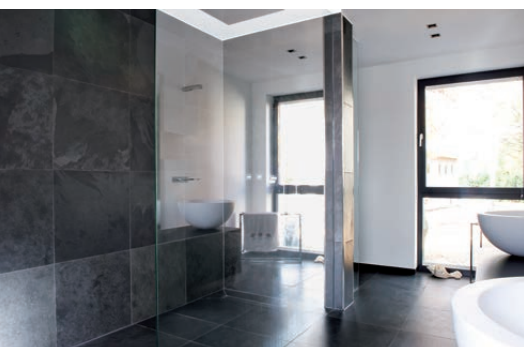

PRIMERO-SCALA

Schiefer, für die Sinne geformt.

Ein guter Grund

PRIMERO[®]
Schiefer & Systemprodukte

SCALA

PRIMERO-SCALA

Schiefer, für Innen- und Außenanwendungen

PRIMERO-SCALA Schiefer – mit faszinierenden Oberflächen gegen Oberflächlichkeit. Als Naturwerkstein besonderer Qualität, eignet sich **PRIMERO-SCALA** vor allem für objektbezogene Anwendungen im privaten Bereich, für öffentliche und historische Gebäude sowie für Baudenkmäler.

PRIMERO-SCALA im Innenbereich:

Kreative Gestaltungsmöglichkeiten von Tischen, Arbeits- und Küchenplatten, Einfassung von Sanitärobjekten wie Badewannen oder Waschtischen; Fensterbänke, Treppenstufen, Innenwand- und Kaminbekleidungen und vieles mehr. Bodenbelag für private oder öffentliche Bereiche wie Schulen, Werkräume, Eingangs- und Schalterhallen, Kaufhäuser, Schwimmbäder, Fitnesscenter oder Kirchen.