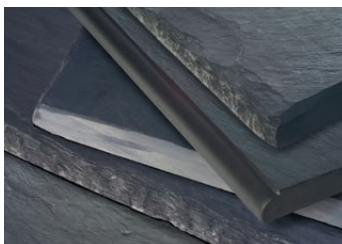

PRIMERO-SCALA

Schiefer, für die Sinne geformt.

Ein guter Grund

PRIMERO[®]
Schiefer & Systemprodukte

SCALA

PRIMERO-SCALA

Schiefer, für Innen- und Außenanwendungen

PRIMERO-SCALA Schiefer – mit faszinierenden Oberflächen gegen Oberflächlichkeit. Als Naturwerkstein besonderer Qualität, eignet sich **PRIMERO-SCALA** vor allem für objektbezogene Anwendungen im privaten Bereich, für öffentliche und historische Gebäude sowie für Baudenkmäler.

Überraschend natürlich in Farbe, Form und Struktur. Mit verschiedenen Oberflächenoptiken bietet **PRIMERO-SCALA** individuelle Verwendungsarten. Durch gesägte, gebürstete, gesandstrahlte oder spaltraue Oberflächen erhält jedes Bauvorhaben seinen eigenen Charakter.