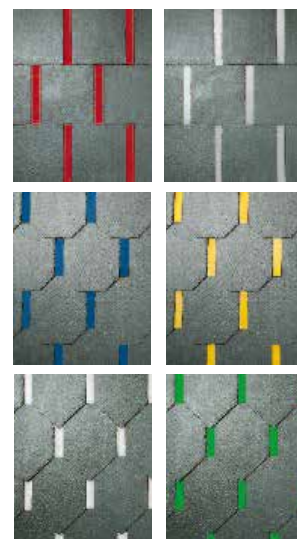

PRIMERO-FIXX®

Lösung komplett!

PRIMERO DEKOR wird mit Hilfe des **PRIMERO-FIXX**® Befestigungssystems verlegt. Der Schiefer ist werkseitig vorgelocht und mit **PRIMERO-FIXX**® Einsätzen aus Polyamid versehen. Gemeinsam mit dem darauf abgestimmten **PRIMERO-FIXX**® Edelstahl Nagel und den dazu gehörigen **PRIMERO-FIXX**® Nagelgeräten bietet das System eine einfache, schnelle und haltbare Befestigung.